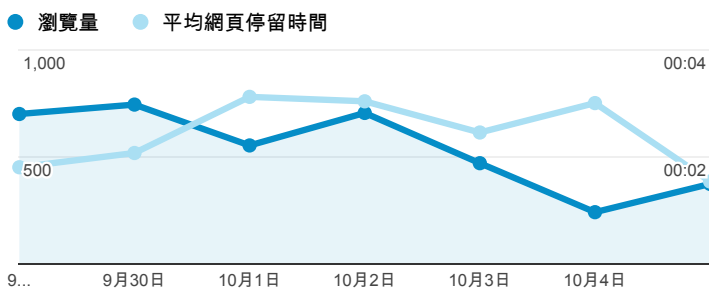

報表02_流量

2014年9月29日 - 2014年10月5日

所有工作階段
100.00%

+ 新增區隔

瀏覽量和平均網頁停留時間

瀏覽量和造訪

瀏覽量和不重複瀏覽量

造訪和新造訪率 (依 服務供應商 分組)