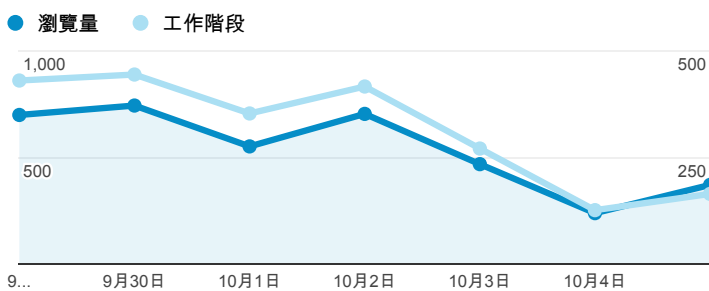

報表02_流量

2014年9月29日 - 2014年10月5日

所有工作階段
100.00%

+ 新增區隔

瀏覽量和平均網頁停留時間

瀏覽量和造訪

瀏覽量和不重複瀏覽量

造訪和新造訪率 (依 服務供應商 分組)