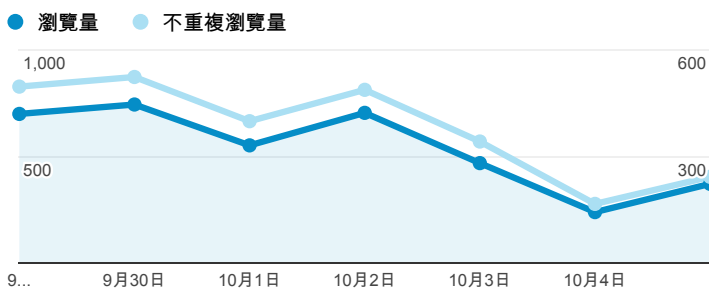

報表02_流量

2014年9月29日 - 2014年10月5日

所有工作階段
100.00%

+ 新增區隔

瀏覽量和平均網頁停留時間

瀏覽量和造訪

瀏覽量和不重複瀏覽量

造訪和新造訪率 (依 服務供應商 分組)